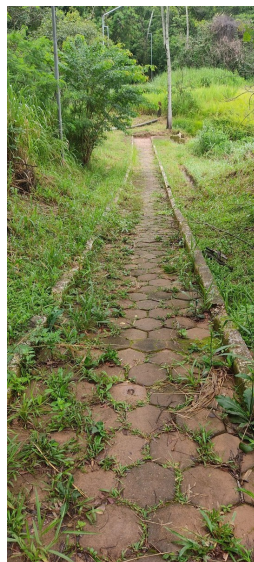

RELATÓRIO FOTOGRÁFICO

OBRA: Reforma da Escada de ligação Satélite-Lucília, no Areão
LOCAL: Av. Amazonas, B. Satélite, Parque do Areão

João Monlevade, janeiro de 2023

Eng. Civil Dilermando de Aranda Lima
CREA – MG 49.378 / D