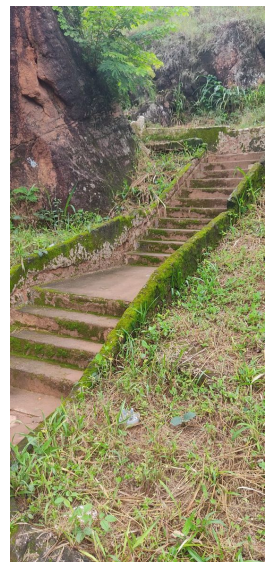

RELATÓRIO FOTOGRÁFICO

OBRA: Reforma da Escada de ligação Satélite-Lucília, no Areão
LOCAL: Av. Amazonas, B. Satélite, Parque do Areão

João Monlevade, janeiro de 2023

Eng. Civil Dilermando de Aranda Lima
CREA – MG 49.378 / D