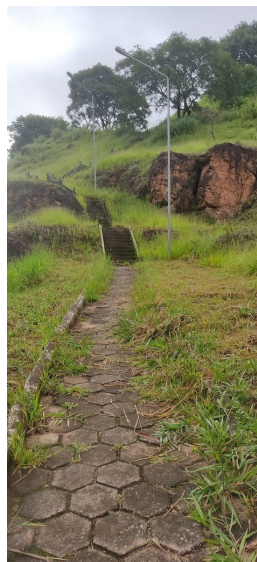

RELATÓRIO FOTOGRÁFICO

OBRA: Reforma da Escada de ligação Satélite-Lucília, no Areão
LOCAL: Av. Amazonas, B. Satélite, Parque do Areão

João Monlevade, janeiro de 2023

Eng. Civil Dilermando de Aranda Lima
CREA – MG 49.378 / D